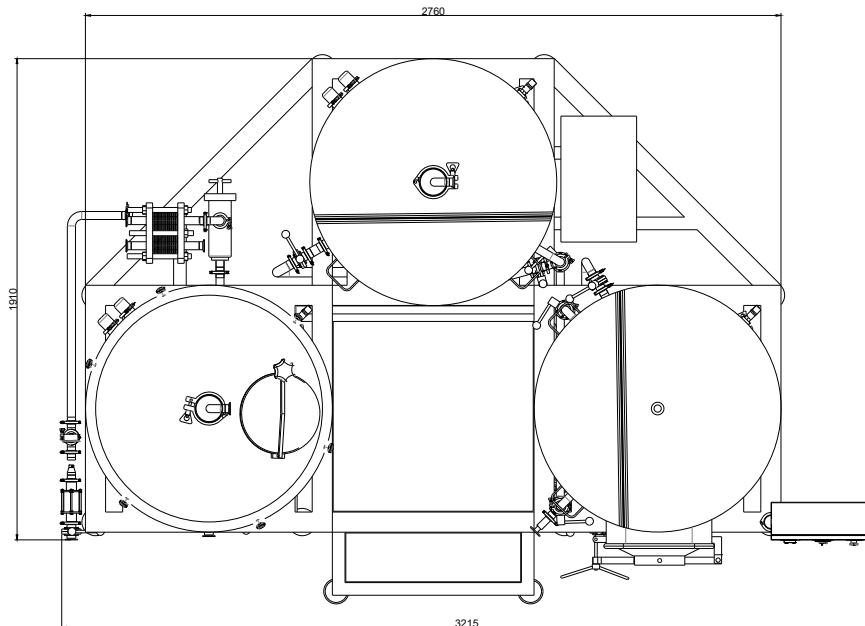

Kettle/Whirlpool Tank

HLT

Mash/Lauter Tank

RIMS as optional configuration

Model: BrewZilla 300L
 SKU: KL24709
 Unit: mm
 Version: D - V1
 Scale: 1:30