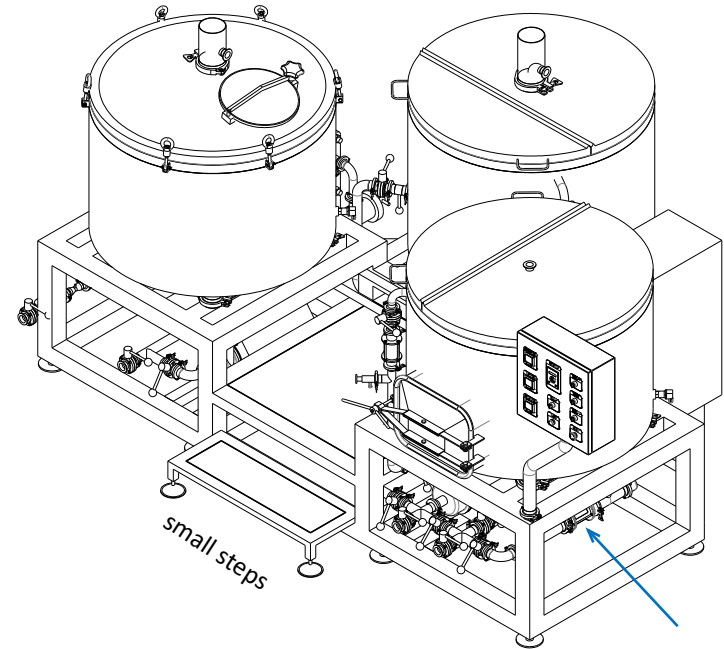

Kettle/Whirlpool Tank

HLT

Mash/Lauter Tank

RIMS as optional configuration

Model: BrewZilla 300L
 SKU: KL24709
 Unit: mm
 Version: D - V1
 Scale: 1:30